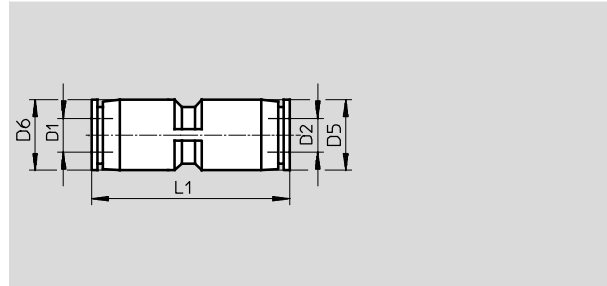

Steckverschraubungen QS, Quick Star

Datenblatt

FESTO

Steckverbindung QS

Abmessungen und Bestellangaben									
Schlauch- Außen-Ø D1	Nennweite [mm]	Schlauch- Außen-Ø D2	D5 Ø	D6	L1	Gewicht/ Stück [g]	Teile-Nr.	Typ	PE*
4	2,6	4	10	-	31	5	153031	QS-4	10
							130686	QS-4-100	100
6	4	6	12,5	-	35	6,5	153032	QS-6	10
							130687	QS-6-100	100
8	5	8	14,5	-	38	9,5	153033	QS-8	10
							130688	QS-8-50	50
10	6,7	10	17,5	-	44	16	153034	QS-10	10
							130689	QS-10-50	50
12	8,7	12	21	-	48	22	153035	QS-12	10
							130690	QS-12-20	20
16	13,7	16	25	-	50	25	153036	QS-16	1
reduzierend									
6	2,6	4	12,5	12,5	34,4	6,4	153037	QS-6-4	10
							130691	QS-6-4-100	100
8	2,3	4	10,7	14,5	36,6	7,2	130606	QS-8-4	10
		6	14,5	14,5	37,9	8,8	153038	QS-8-6	10
	130692	QS-8-6-50	50						
10	3,7	6	13	17,5	39,8	12	130607	QS-10-6	10
		8	17,5	17,5	43,1	14	153039	QS-10-8	10
	130693	QS-10-8-50	50						
12	5,2	8	14,5	21	44	16	130608	QS-12-8	10
		10	21	21	47,6	21	153040	QS-12-10	10
	130694	QS-12-10-20	20						

* Packungseinheit in Stück